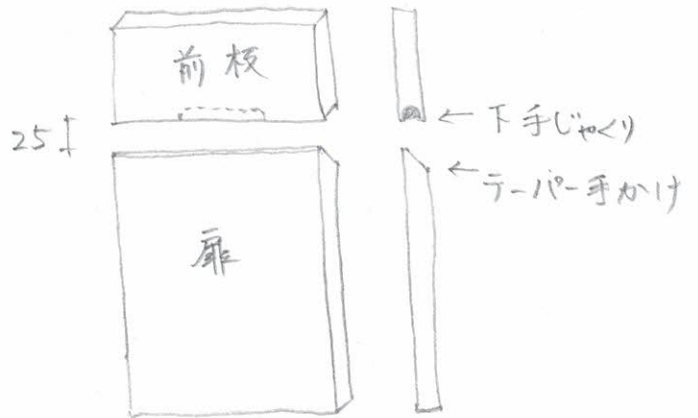

仕
上
材
(
復

天板 アイカ TJ-495k (アッシュ板目)

本体外部、扉 JC-533k (ヒッコリー追狂)

内部 白ホリ合板