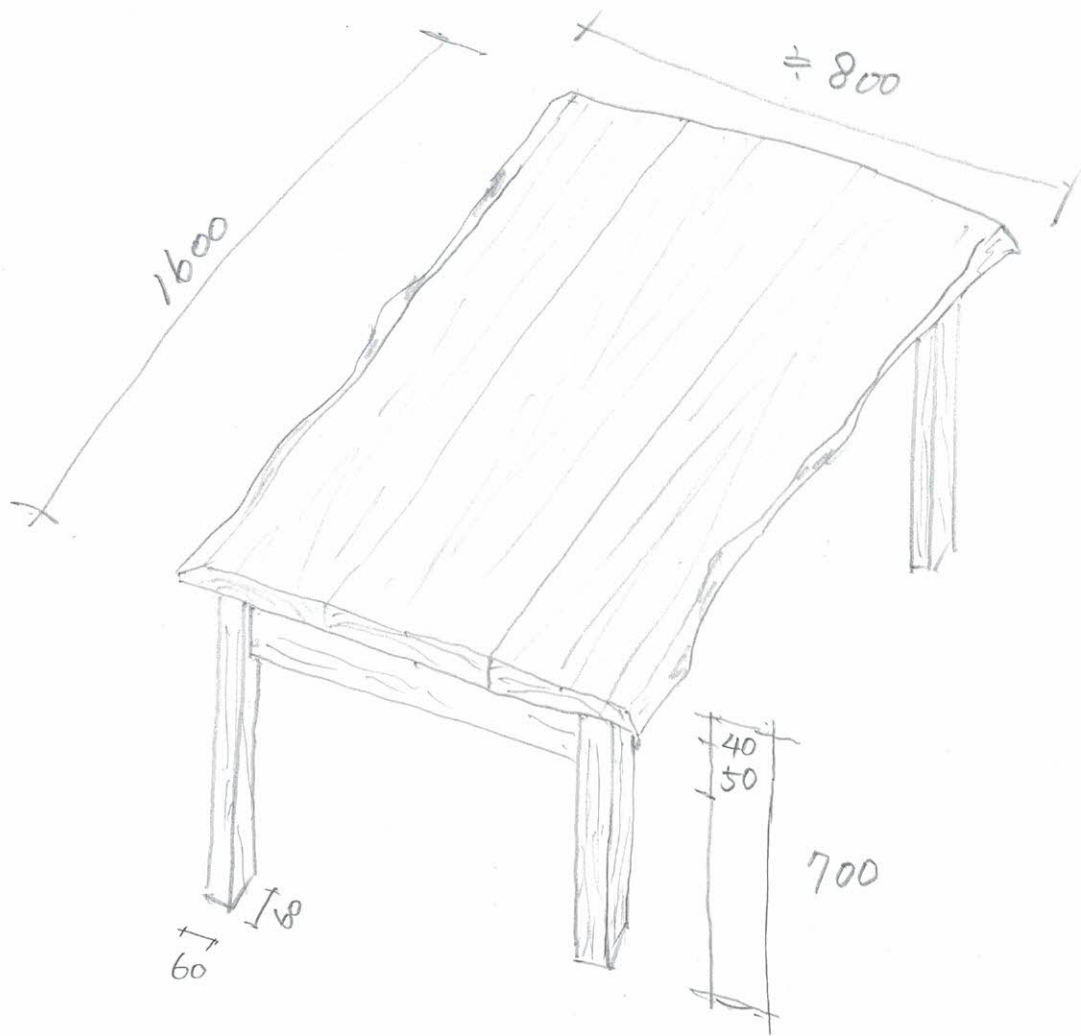

両サイド耳付き
天板, 四脚, 幕板 = ナラ材 (無塗装)

アイアン脚の場合