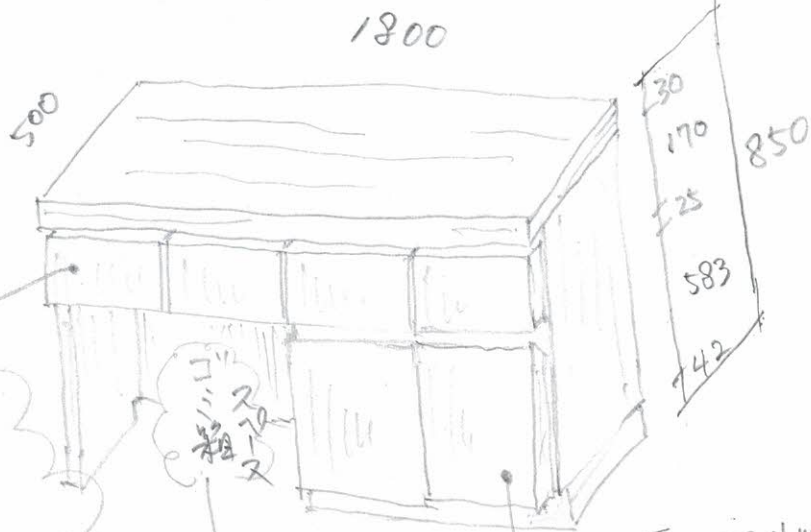

<TVホールド>

内部有効

扉スライド機構(ソット70-24)

上部 DVDディスク10-2

下部収納有効

- 仕上材(後)
- 天板 アイカ TJ-495k (3ツツ板目)
 - 本体外部 扉 JC-533k (ヒッコリー塗装)
 - 内部 白ホリ合板

< カウンターポルト >

引出
内部有効

・3段引スライドレール
(ソフトクローズ)

ゴミ箱
スライ
ド

W880
D480
H650

扉 スライド式(ソフトクローズ)

内部スペース

仕
上
材
(
復

天板 アイカ TJ-495k (アッシュ板目)

本体外部、扉 JC-533k (ヒッコリー追狂)