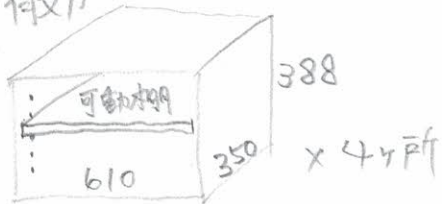

<TVホールド>

内部有効

扉スライド機構(ソット70-24)

上部 DVDディスク10-2

下部収納有効

- 仕上材(後)
- 天板 アイカ TJ-495k (3ツツ板目)
 - 本体外部 扉 JC-533k (ヒッコリー塗装)
 - 内部 白ホリ合板

< カウンターポルト >

引出
内部有効

・3段引スライドレール
(ソフトクローズ)

ゴミ箱
スライ
ド

W880
D480
H650

扉 スライド式(ソフトクローズ)

内部スペース

仕
上
材
(
復

天板 アイカ TJ-495k (アッシュ板目)

本体外部、扉 JC-533k (ヒッコリー追狂)