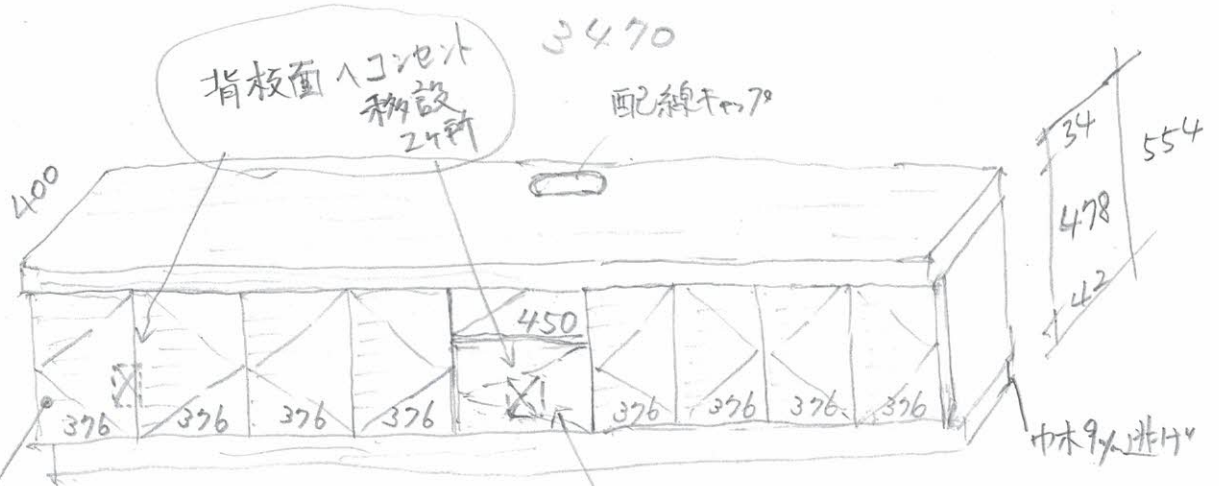

<TVホールド>

内部有効

扉スライド機構(ソット70-24)

上部 DVDディスク10-2

下部収納有効

- 仕上材(後)
- 天板 アイカ TJ-495k (3ツツ板目)
 - 本体外部 扉 JC-533k (ヒッコリー塗装)
 - 内部 白ホリ合板

< カウンターポルト >

引出
内部有効

・3段引スライドレール
(ソフトクローズ)

ゴミ箱
スライ
ド

W880
D480
H650

扉 スライド式(ソフトクローズ)

内部スペース

仕
上
材
(
復

天板 アイカ TJ-495k (アッシュ板目)

本体外部、扉 JC-533k (ヒッコリー追狂)